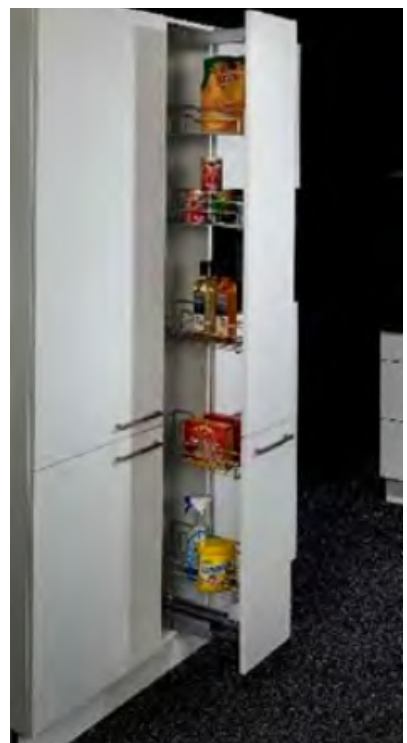

Model Eco Lyon Hoogglans+ opties

nolte-eco
KÜCHEN

Model Eco Lyon wordt geproduceerd in de Nolte Keukens fabriek, onder het label ECO. Deze hoogglans keuken is in de kleur wit, met een prachtige glansgraad. De hoogglans lak-laminaat van de deuren is enorm sterk, eenvoudig te reinigen, en gaat levenslang mee.

De stoot- en kras vaste hoogglans deurpanelen, van 19 mm. dik, zijn aan vier zijden

afgewerkt met zeer sterke A S kanten, wat u de garantie geeft dat uw keuken zeer lang mooi blijft. De kleur hoogglans wit van deze keuken is kleurecht wit. De zichtzijden worden standaard ook in een bijpassend glans materiaal geleverd.

Ook vele denkbare ergonomische en luxe oplossingen zijn direct uit voorraad mogelijk, dit maakt uw leven een stuk gemakkelijker. Dit gemak is leverbaar en betaalbaar in zowel model Lyon en alle andere voorraad modellen.