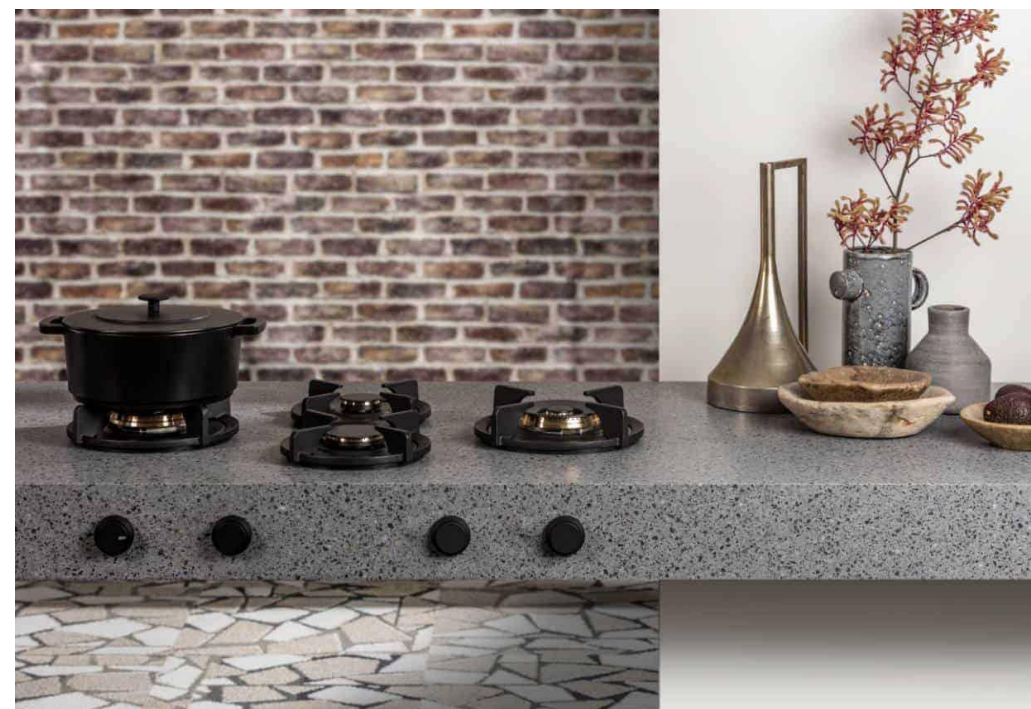

Quartztop stenen aanrechtbladen

QuartzTop bladen zijn puur maatwerk, het materiaal is allemaal voorradig bij onze fabriek, en wordt na opdracht razendsnel voor u op maat gemaakt.

Een composiet aanrechtblad is een industrieel vervaardigd aanrechtblad van gerecycled graniet en kwarts, vermengd met harsen. Dit blad wordt dus vervaardigd uit gerecycleerd natuursteen en samengesteld tot een composiet aanrechtblad. Als dit op de juiste manier gebeurt, heeft de klant de zekerheid het allerbeste blad te hebben aangeschaft dat op de markt verkrijgbaar is. In zo'n geval spreken wij van een echt Quartztop composiet aanrechtblad.

QUARTZTOP

Voordelen van QuartzTOP aanrechtbladen:

1. hardheid vergelijkbaar met natuursteen
2. goed bewerkbaar
3. lange levensduur
4. lage porositeit
5. slijtvast
6. stootvast
7. maatvast
8. dichte structuur
9. hygiënisch
10. krasbestendig
11. onderhoudsvriendelijk
12. milieuvriendelijk en duurzaam door recycling
13. zeer veel kleuren en uitvoeringen mogelijk