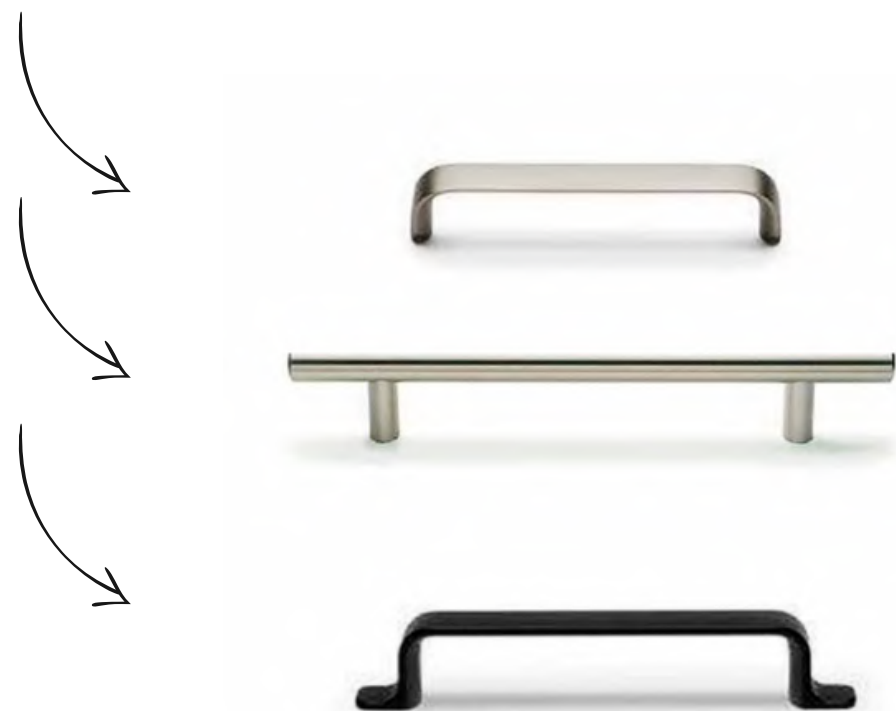

Valencie handgrepen uit voorraad

Met greep boring is 128 mm. alleen toepasbaar op de Eco Valencia

DE GREPEN WORDEN ALLEN HORIZONTAAL
GEPLAATST EN IN HET MIDDEN, WAT EEN
SUPERLUXE EN RUSTIGE UITSTRALING GEEFT.